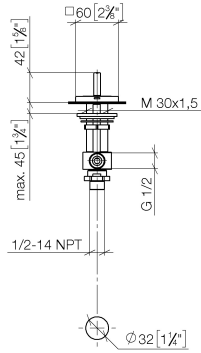

20 000 783

- Bohrungsdurchmesser 32 mm
- Rosette 60 x 60 mm
- mit Warmkennzeichnung

	Dark Platinum gebürstet	20 000 783-99
	Chrom	20 000 783-00
	Platin gebürstet	20 000 783-06
	Platin	20 000 783-08
	Dark Chrome	20 000 783-19
	Messing gebürstet (23kt Gold)	20 000 783-28
	Champagne gebürstet (22kt Gold)	20 000 783-46
	Champagne (22kt Gold)	20 000 783-47

20 000 783

mm [inches]

**Durchflussdiagramm**

**Zertifikate**

WRAS\_2103001. IAPMO\_4976 (4).

20 000 783

Ersatzteile für die  
anderen  
Oberflächenvarianten  
finden Sie hier:  
Chrom

### Ersatzteilstückliste

Nr.	Artikelnummer	Benennung	Verbaumenge	Lieferzeit
1	90 20 78 002 05-99	Griff ( hot )	1	30
2	90 90 03 132 00 90	Oberteil	1	2
3	04 17 11 058 32 90	Seitenteil	1	2
4	04 23 10 032 78 90	Befestigungssatz	1	2
5	04 17 11 023 10 90	Verteiler	1	2
6	09 30 11 059 90	Scheibe	1	2
7	09 23 10 012 90	Mutter	1	2