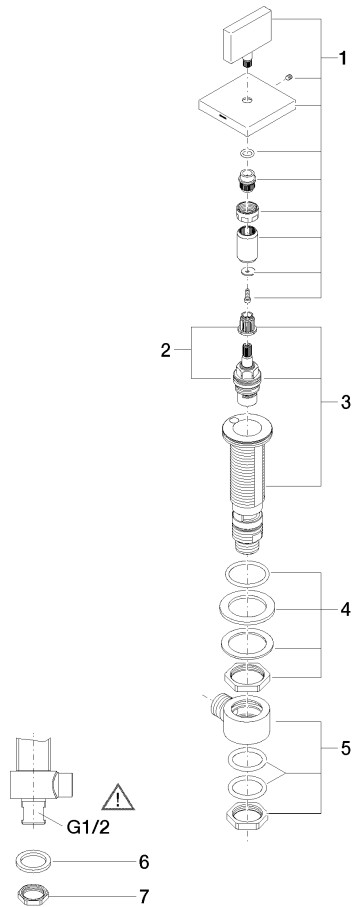

20 000 783

- Bohrungsdurchmesser 32 mm
- Rosette 60 x 60 mm
- mit Warmkennzeichnung

	Dark Platinum gebürstet	20 000 783-99
	Chrom	20 000 783-00
	Platin gebürstet	20 000 783-06
	Platin	20 000 783-08
	Dark Chrome	20 000 783-19
	Messing gebürstet (23kt Gold)	20 000 783-28
	Champagne gebürstet (22kt Gold)	20 000 783-46
	Champagne (22kt Gold)	20 000 783-47

20 000 783

mm [inches]

**Durchflussdiagramm**

**Zertifikate**

WRAS\_2103001. IAPMO\_4976 (4).

20 000 783

Ersatzteile für die  
anderen  
Oberflächenvarianten  
finden Sie hier:  
Chrom

### Ersatzteilstückliste

Nr.	Artikelnummer	Benennung	Verbaumenge	Lieferzeit
1	90 20 78 002 05-99	Griff ( hot )	1	30
2	90 90 03 132 00 90	Oberteil	1	2
3	04 17 11 058 32 90	Seitenteil	1	2
4	04 23 10 032 78 90	Befestigungssatz	1	2
5	04 17 11 023 10 90	Verteiler	1	2
6	09 30 11 059 90	Scheibe	1	2
7	09 23 10 012 90	Mutter	1	2